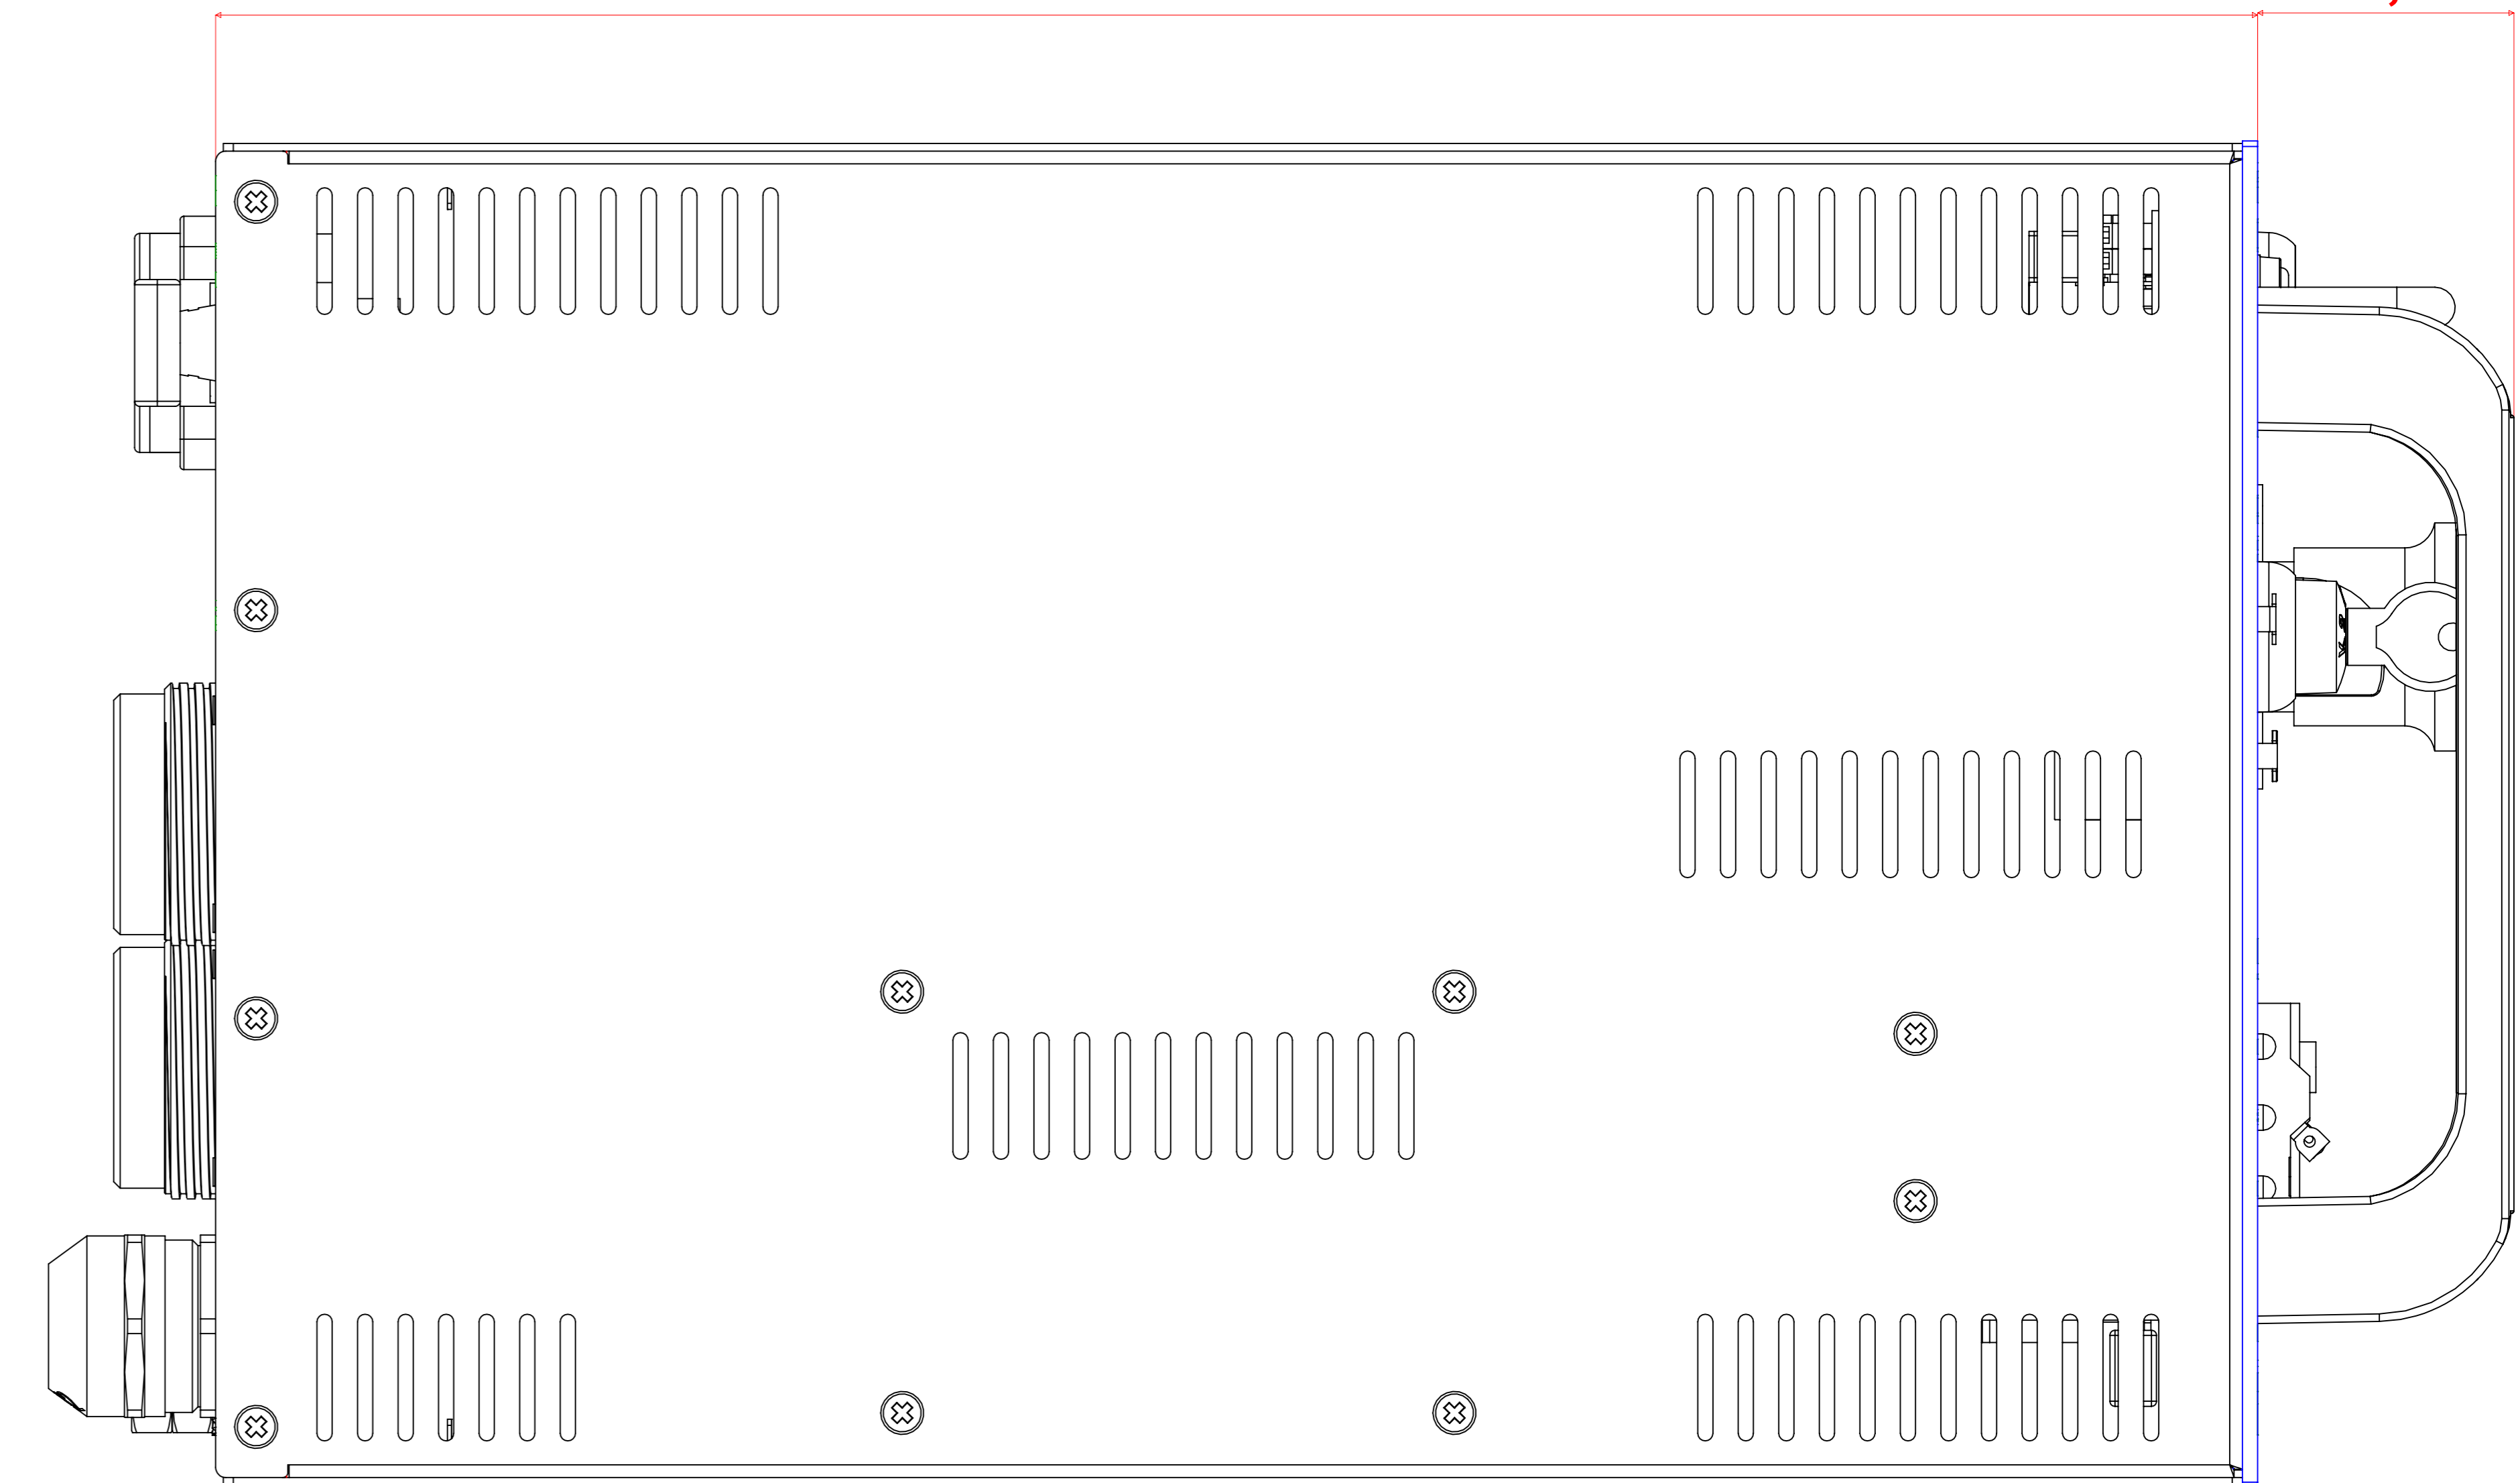

945011-AHD12-DV-3SX19-6U-400-DATAUV-1. 6. 2022

482,6

403

50,6

265,7

FOLDER

MODEL

DRAWING