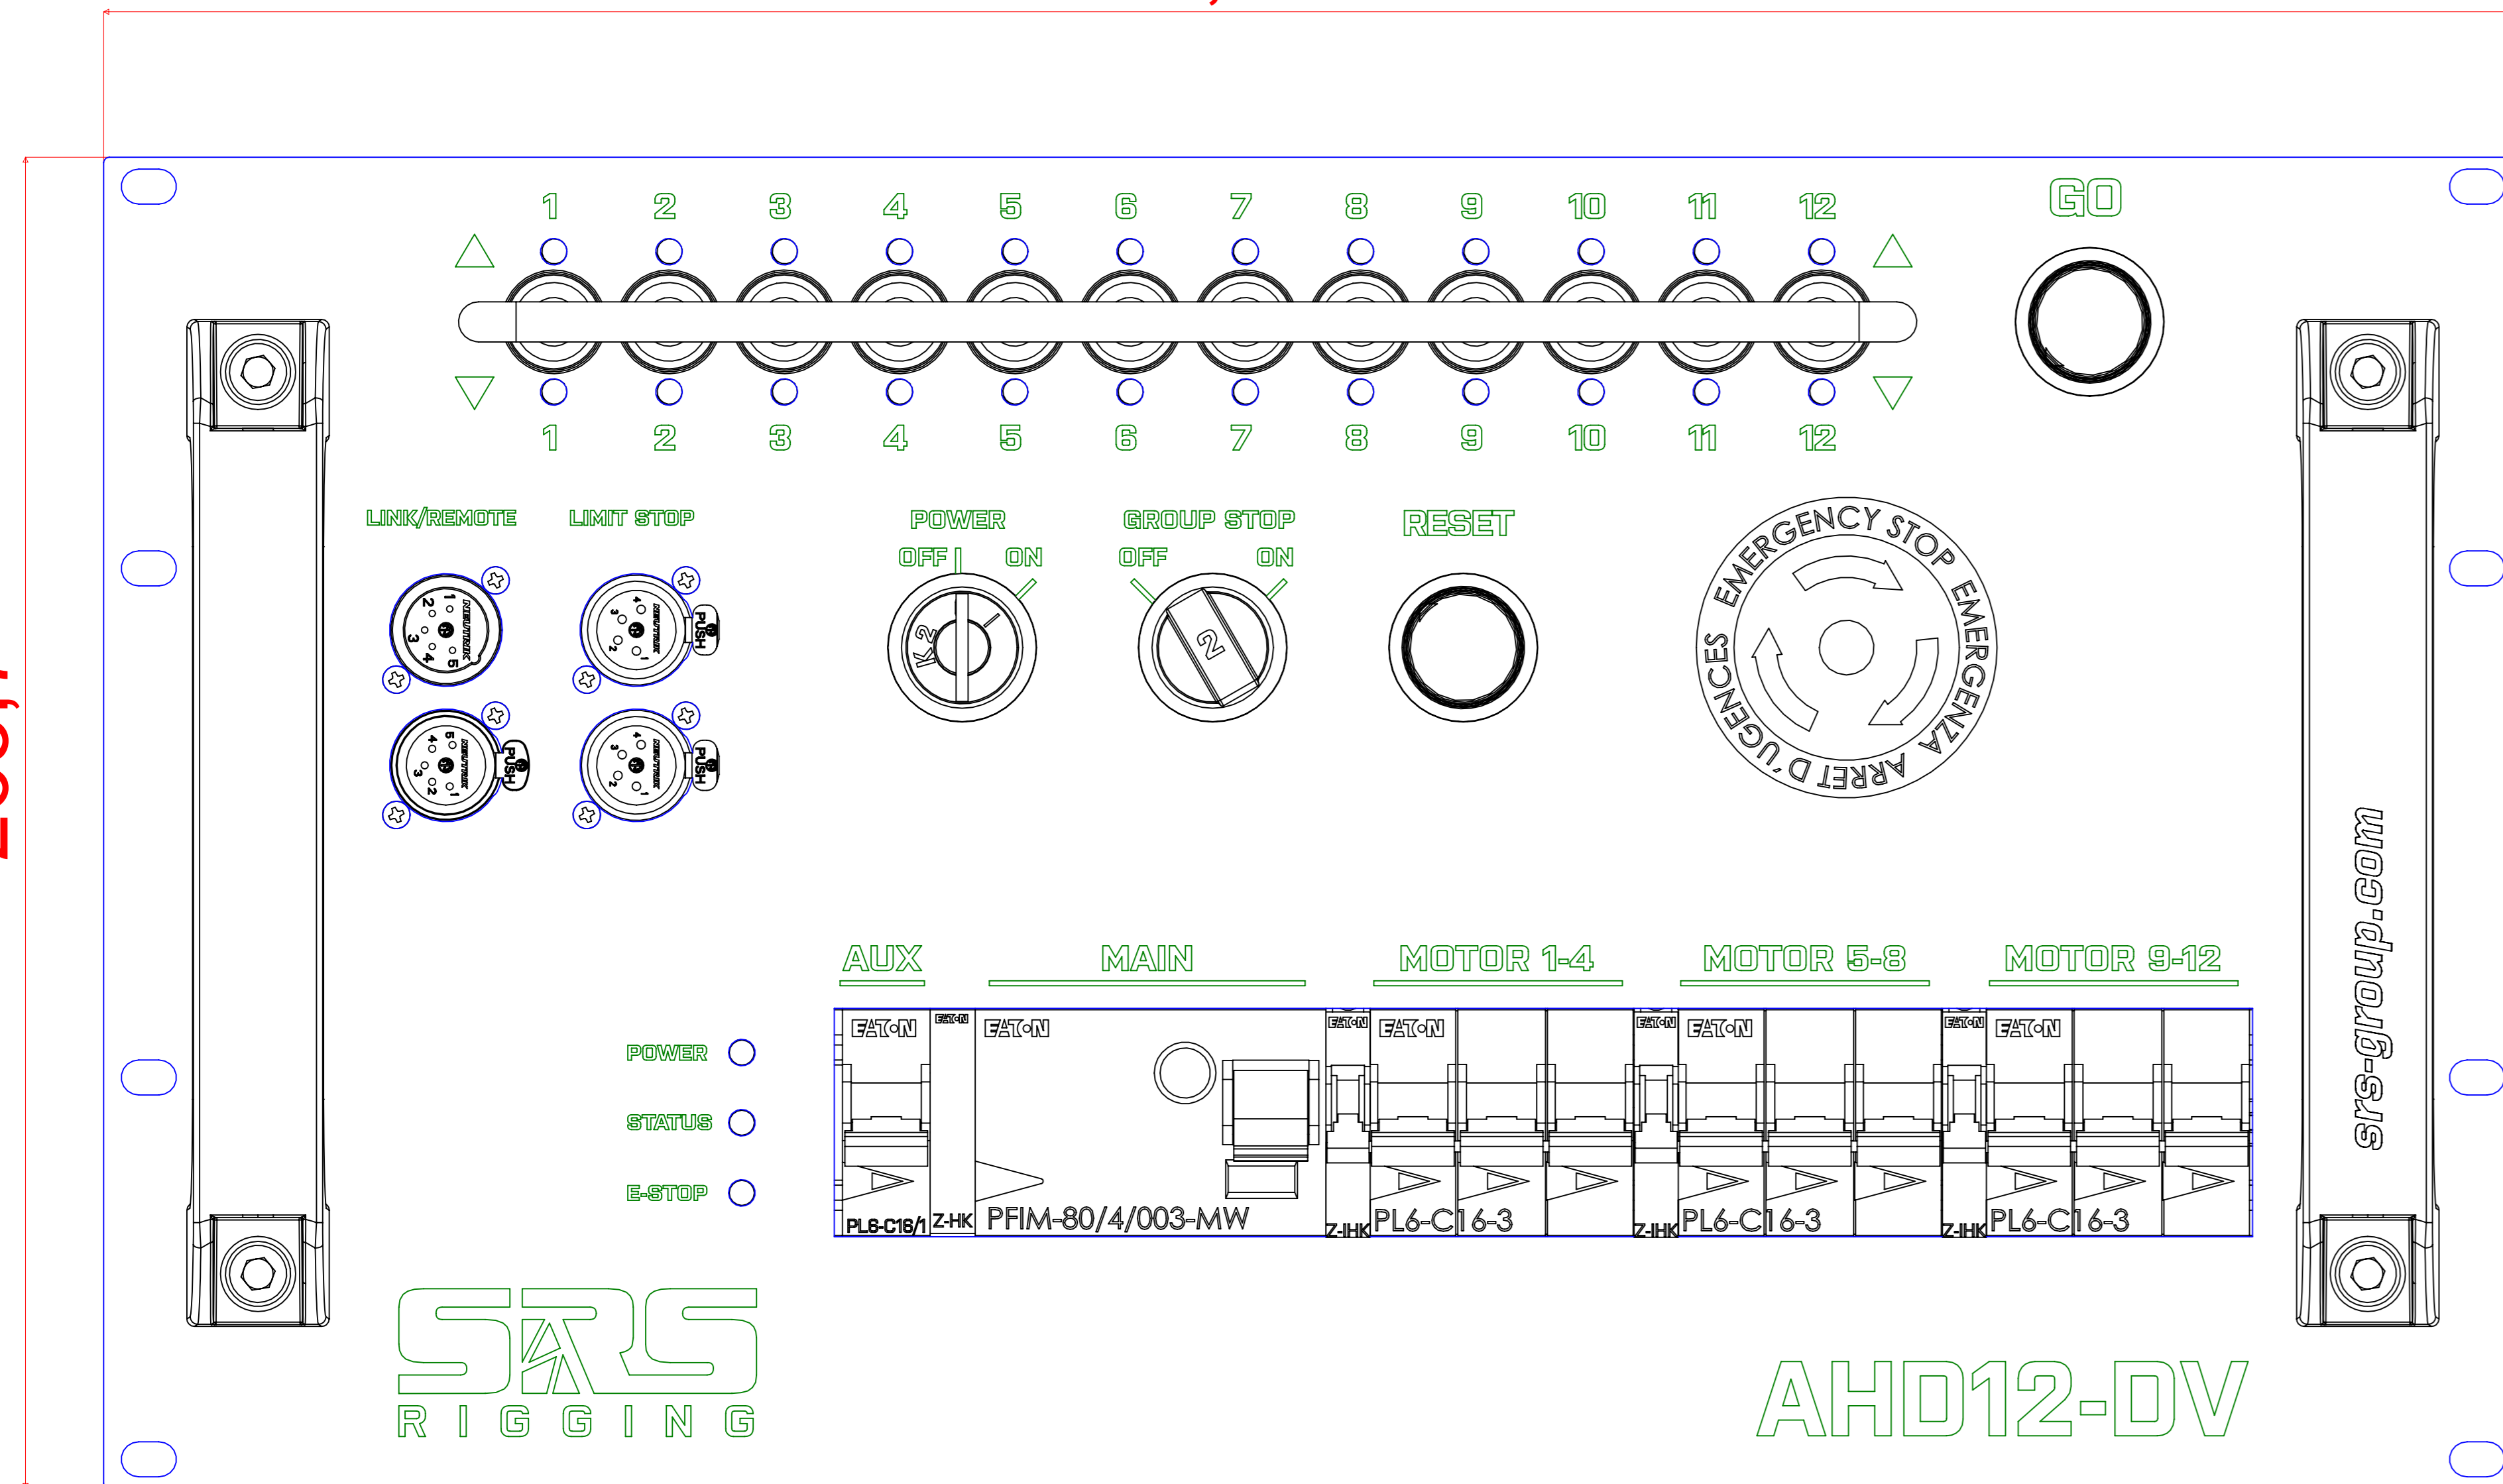

945011-AHD12-DV-3SX19-6U-400-DATAUV-1. 6. 2022

482,6

403

50,6

265,7

FOLDER

MODEL

DRAWING