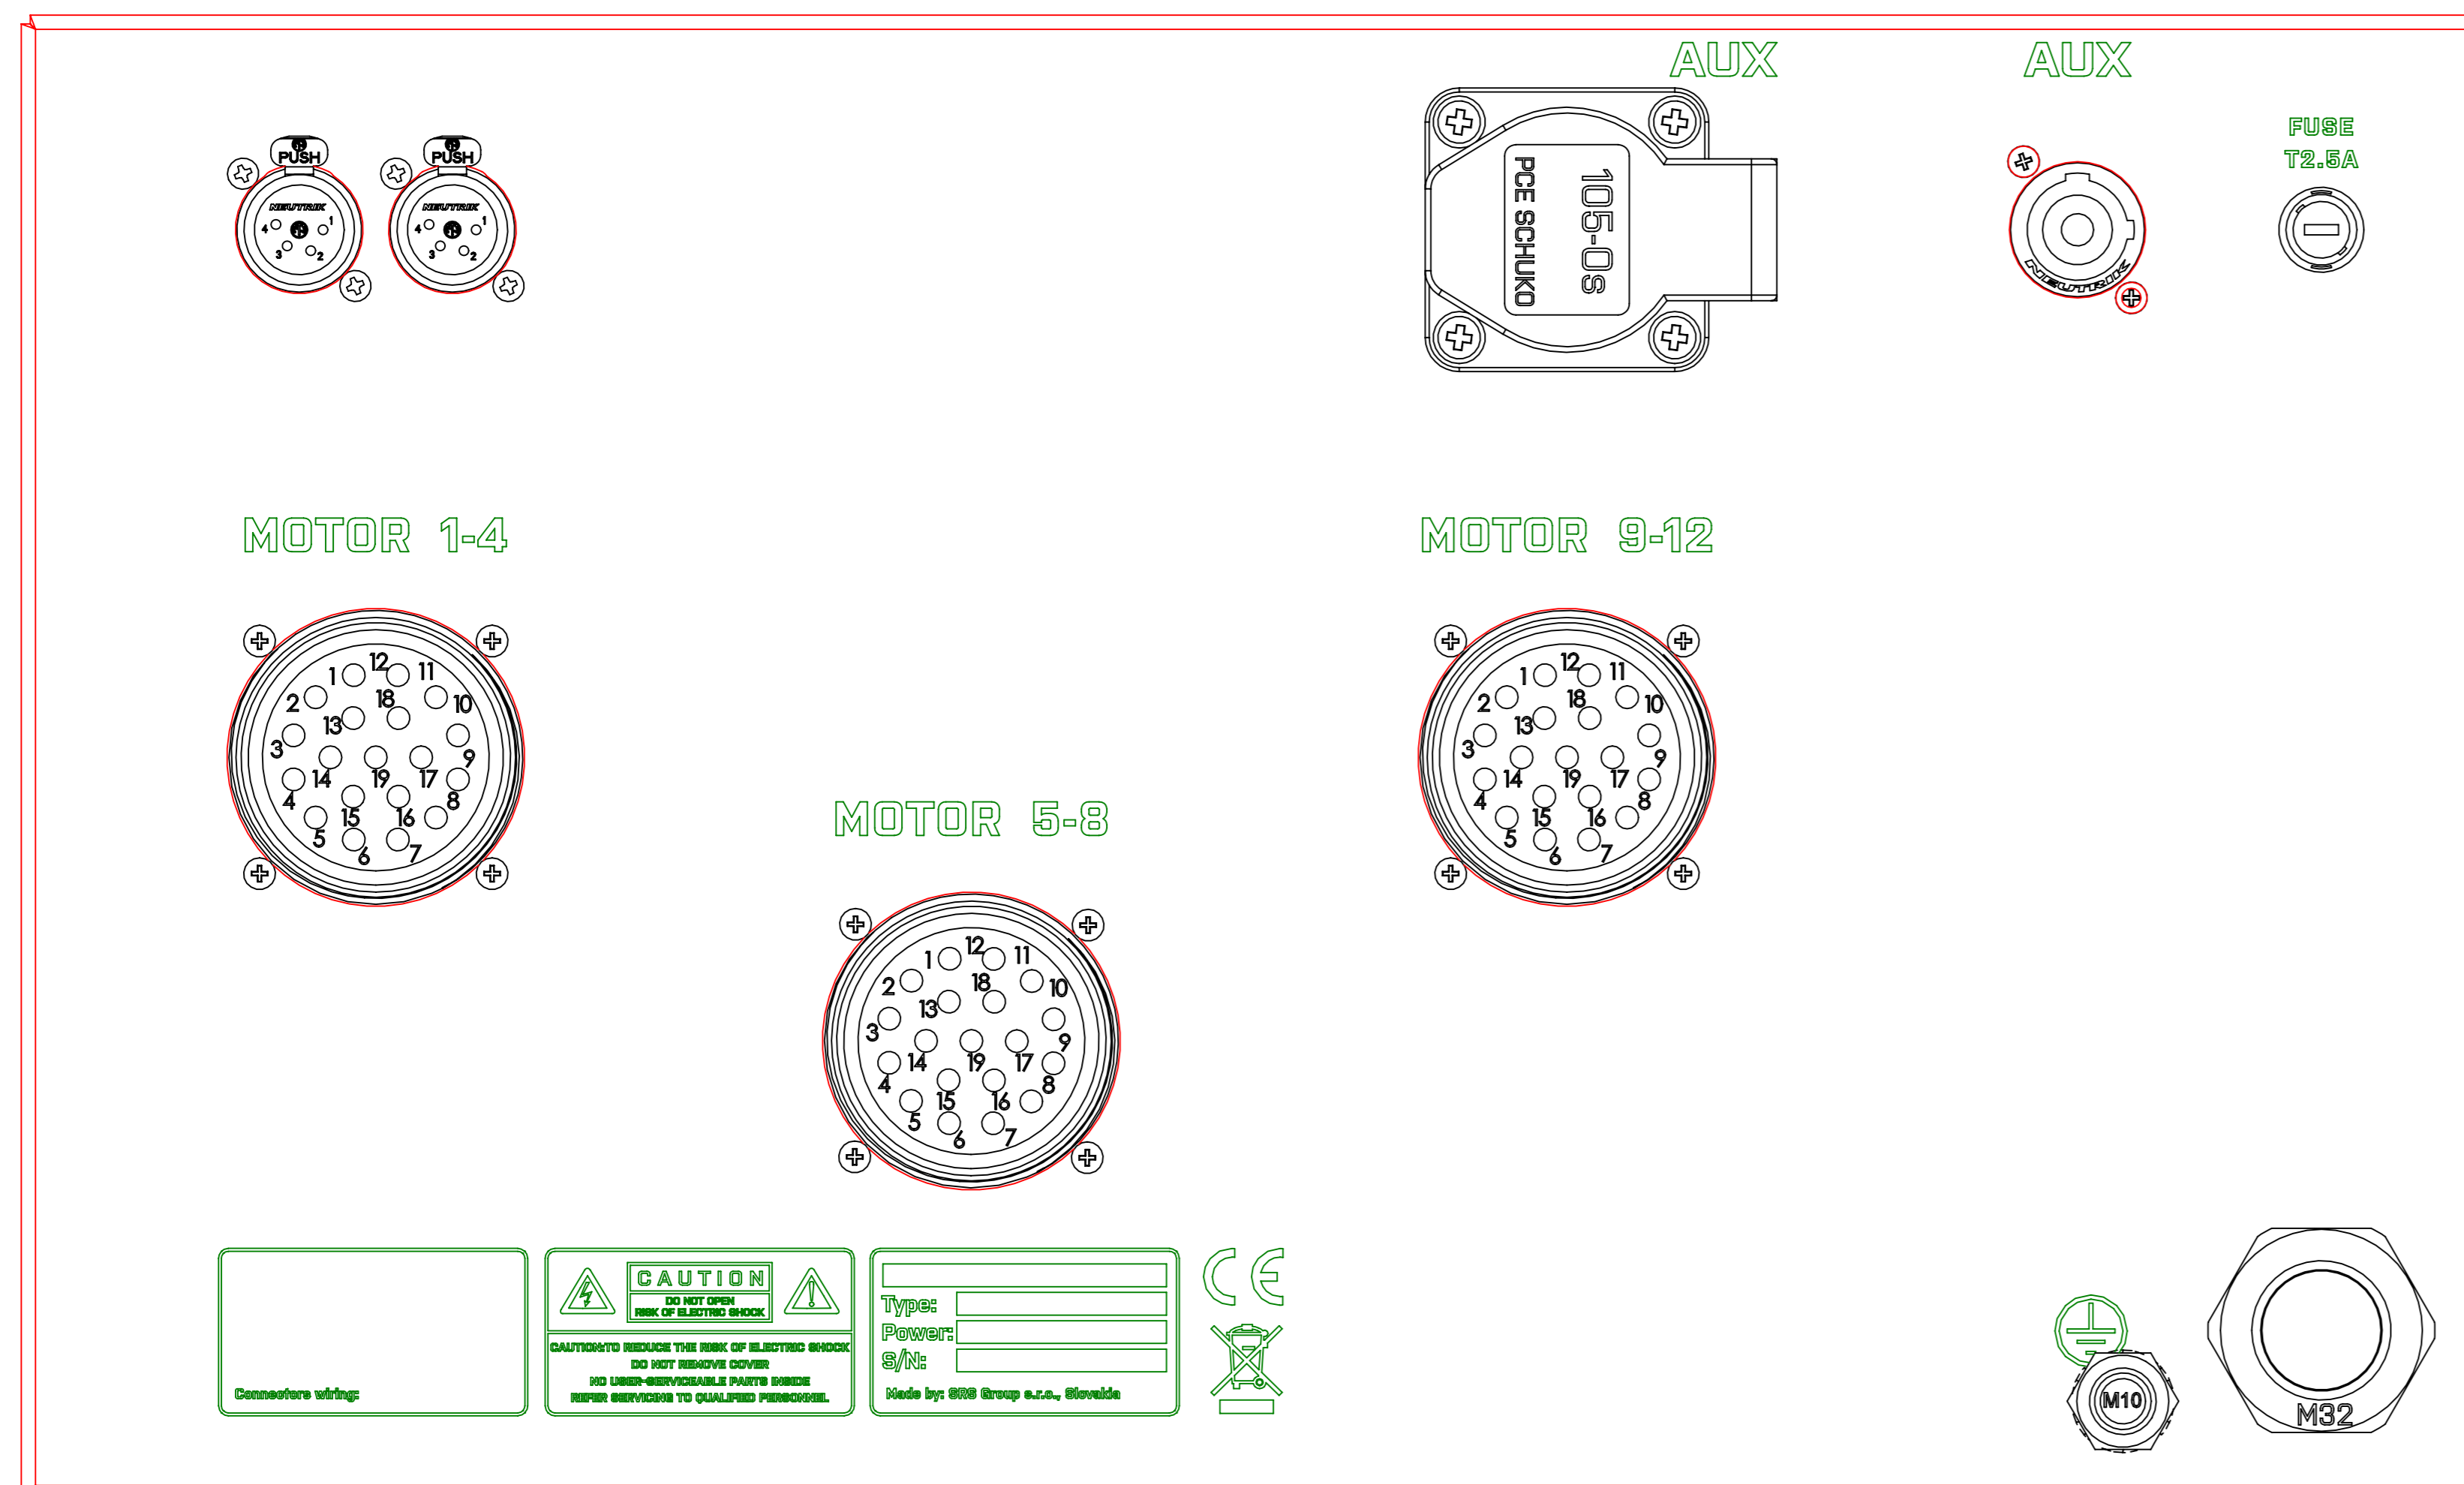

945011-AHD12-DV-3SX19-6U-400-DATAUV-1. 6. 2022

482,6

403

50,6

265,7

FOLDER

MODEL

DRAWING